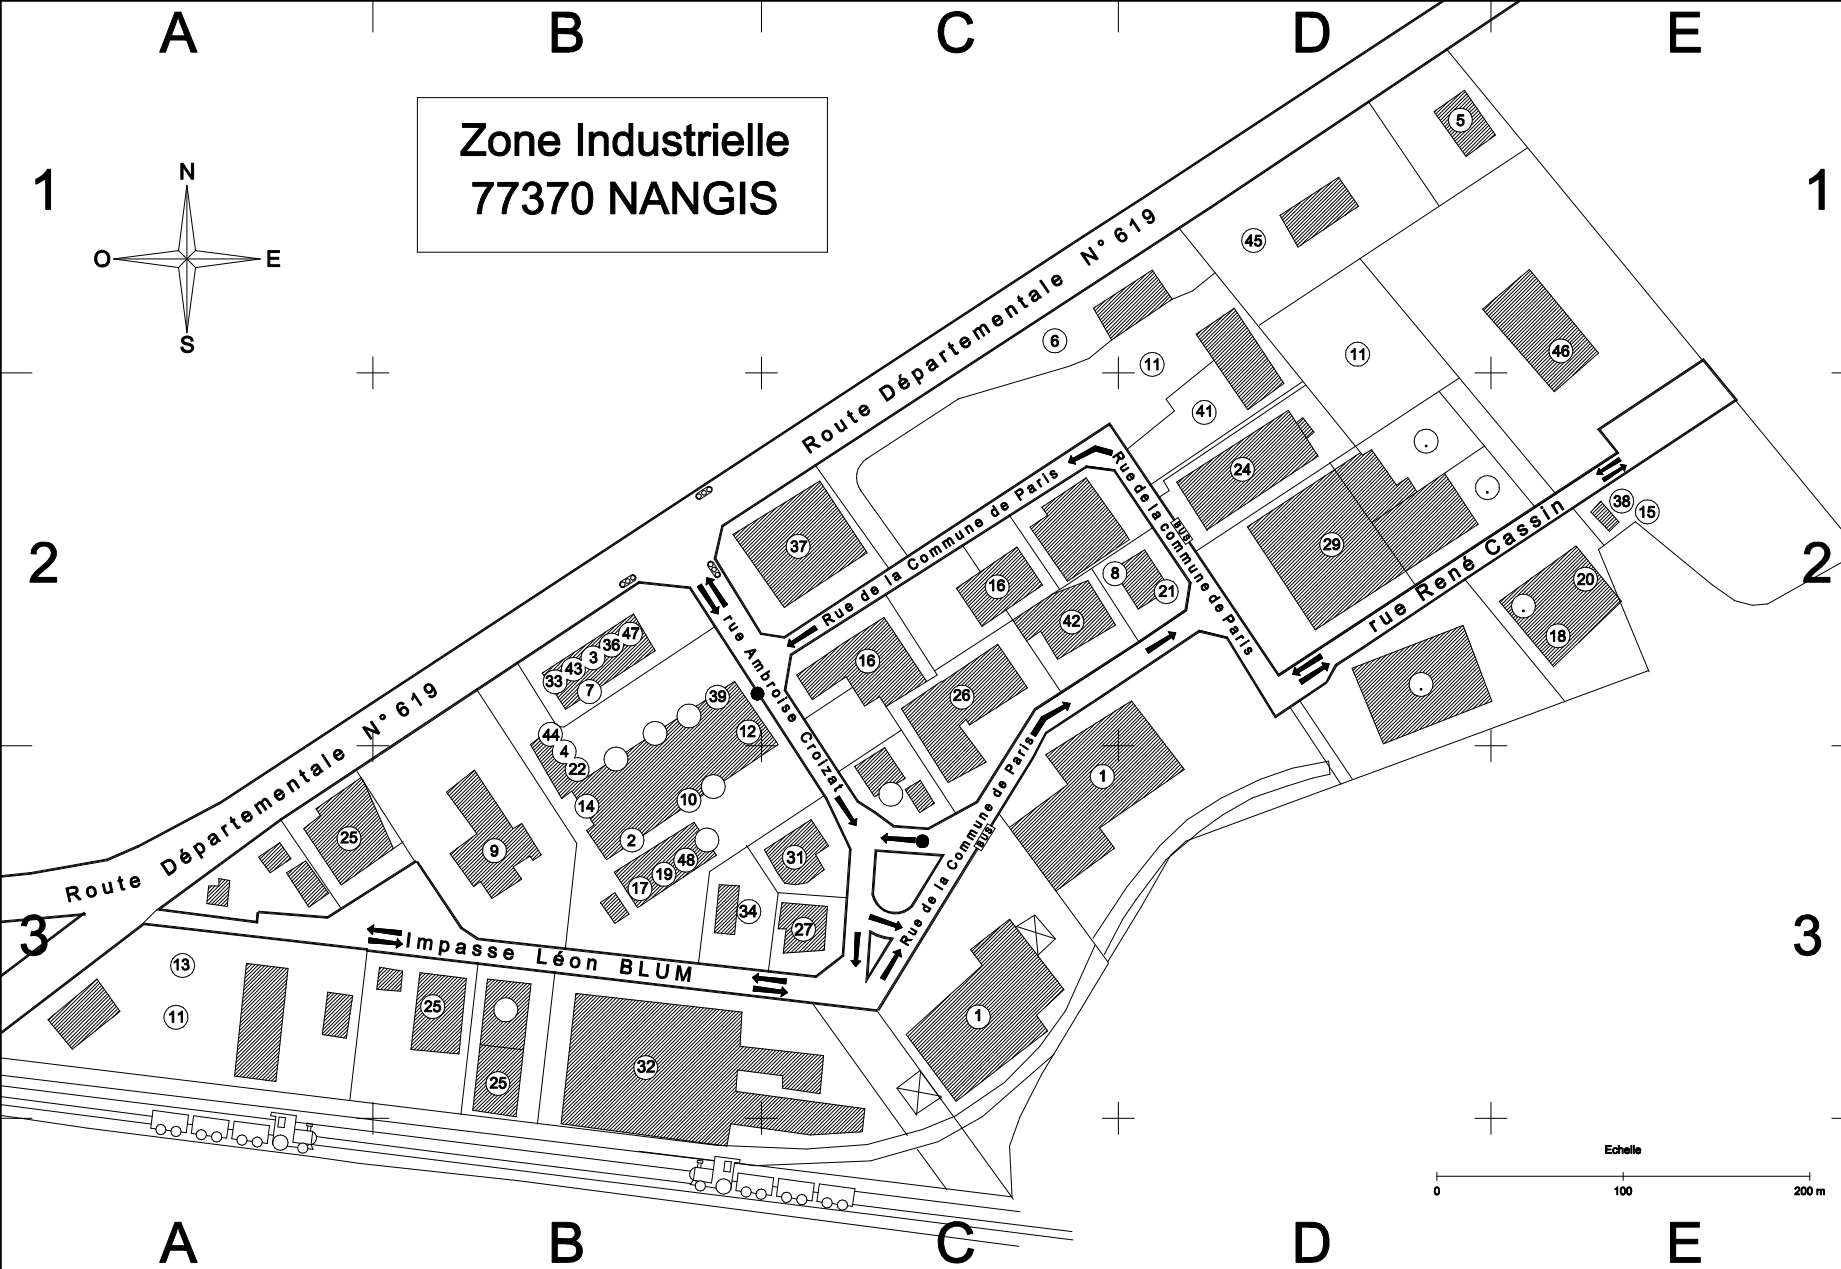

# Zone Industrielle 77370 NANGIS

Dessiné par A.BOURDELLOT . BETSA - Nangis .mise à jour N°8 du 23/12/2013

① ABLB..... C3	⑪ CITAIX PARIS..... A3	⑲ EURO DIEC..... D2	⑳ LOPES BÂTIMENTS SERVIC C3	④① SCAT..... D2
② AB TRANS..... B3	⑫ CLASS INOV..... B2	⑳ FBM Travaux speciaux..... B3	⑳ MACOCCO..... B3	④② SDEL MATERIEL..... C2
③ ACPVF..... B2	⑬ C.P.E. énergies..... A3	㉑ ..... .	㉑ MARK ANDY..... B2	④③ SEDE..... B2
④ AIR BRUSH 77..... B3	⑭ C.T.M. 77..... B3	④② FONDERIE de NANGIS..... D2	④④ MENUISERIE LEPICIER..... B3	④④ SERINDUS..... B2
⑤ APP..... D1	⑮ DANCHE-GROS..... E2	④③ FORNELLS..... B3	④⑤ ..... .	④⑤ SMETOM GEEODE..... D1
⑥ AUTOVISION PL..... C1	⑯ EIFFEL INDUSTRIE..... C2	④④ INITIAL..... C2	④⑥ O. N. F. .... B2	④⑥ SYTRAVAL..... E1
⑦ AXELSTAND..... B2	⑰ ERMi GLASS CONTROL..... B3	④⑤ LAQUE ET APPRET..... C3	④⑦ PAYEN..... C2	④⑦ SPIR BAT..... B2
⑧ BETSA..... D2	⑱ ERMi GLASS MAINTENANCEE2	④⑥ ..... .	④⑧ PROCARS..... E2	④⑧ TECADIS SYSTEMS..... B3
⑨ B/L VI..... B3	⑳ ERMi MAV..... B3	④⑦ LERAY AGRICULTURE..... D2	④⑨ REE-MODELES..... B2	④⑨ ..... .
⑩ CAROSSERIE BRICHET..... B3	㉑ ERMi 77..... E2	④⑧ ..... .	④⑩ ..... .	④⑩ ..... .